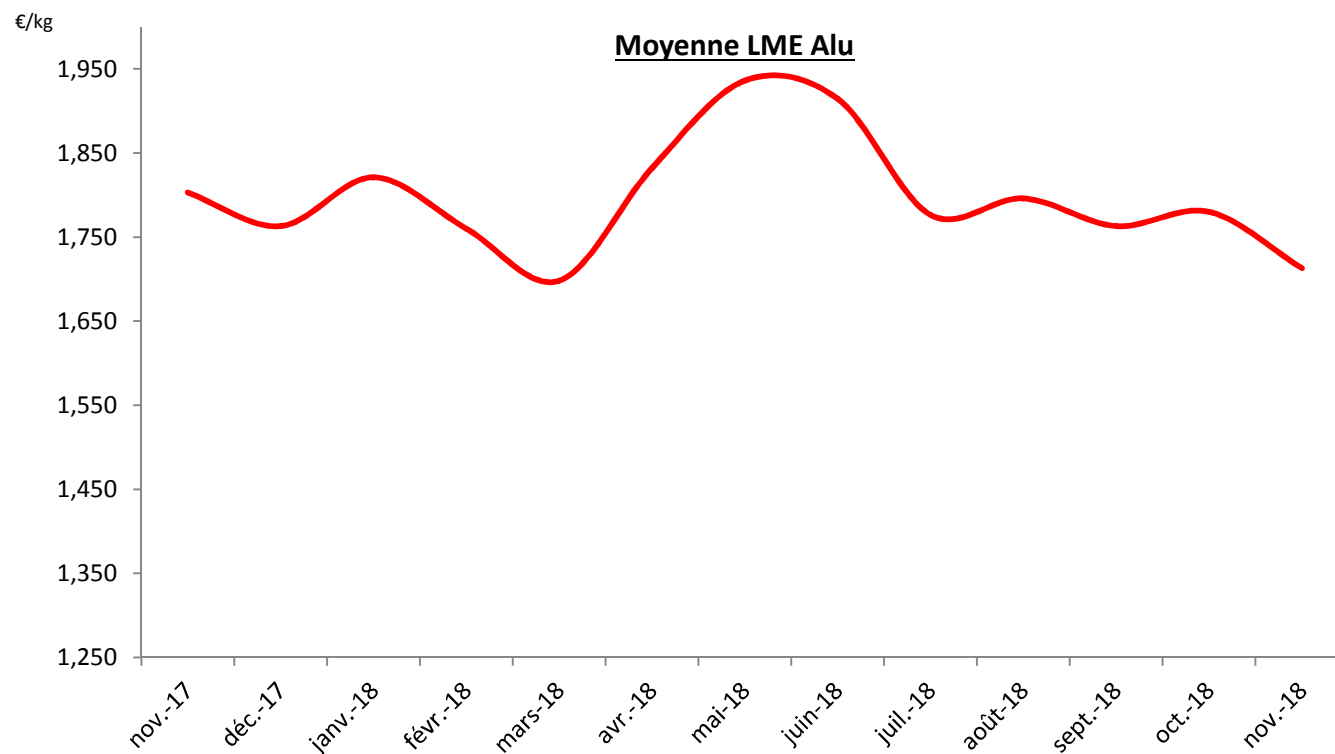

MOYENNE LME ALU

Période	nov-17	déc-17	janv-18	févr-18	mars-18	avr-18	mai-18	juin-18	juil-18	août-18	sept-18	oct-18	nov-18
€/kg	1,803	1,763	1,821	1,760	1,698	1,832	1,936	1,914	1,776	1,796	1,763	1,780	1,713